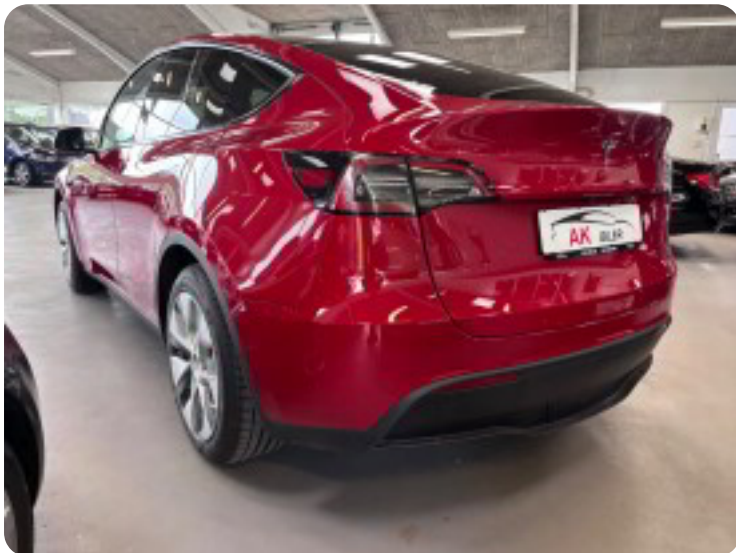

Billeder (15)

Se flere billeder på: ak-biler.dk/biler-til-salg/tesla-model-y-rwd-cs50yjgub0p