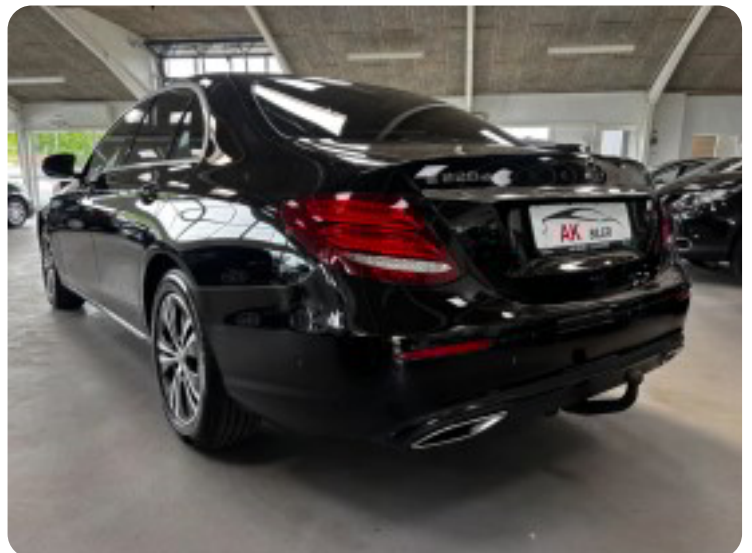

!푼푼푼푼푼푼푼 푼푼 푼푼푼푼!

Ak Biler:

☐- 50 11 00 18

☐- ak-biler.dk

☐- Info@ak-biler.dk

☐- Marienlystvej 10 8600 Silkeborg

Billeder (18)

Se flere billeder på: ak-biler.dk/biler-til-salg/mercedes-e220-d-avantgarde-advantage-aut-ekxthulu682

Udstyrsliste (52)

1

17" alufælge

2

2 zone klima

4

4x el-ruder

a