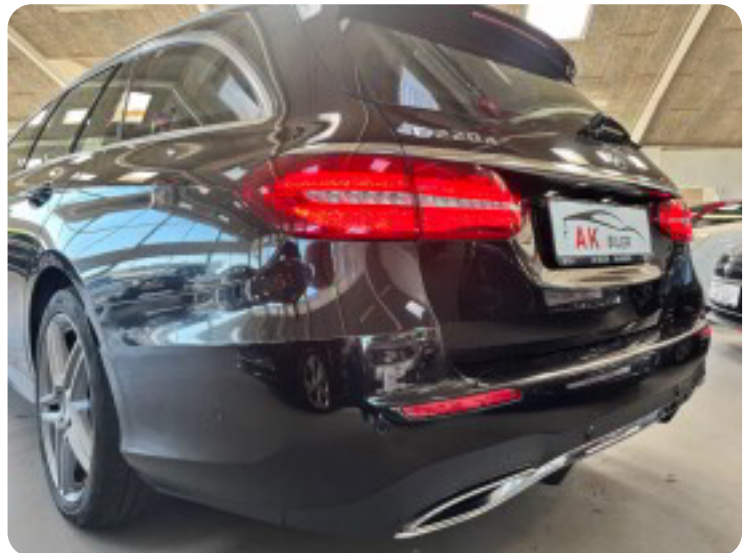

☎- Marienlystvej 10 8600 Silkeborg

Billeder (18)

Se flere billeder på: ak-biler.dk/biler-til-salg/mercedes-e220-d-amg-line-stc-aut-eji3ob1qk19

Udstyrsliste (64)

1

18" alufælge

2

2 zone klima