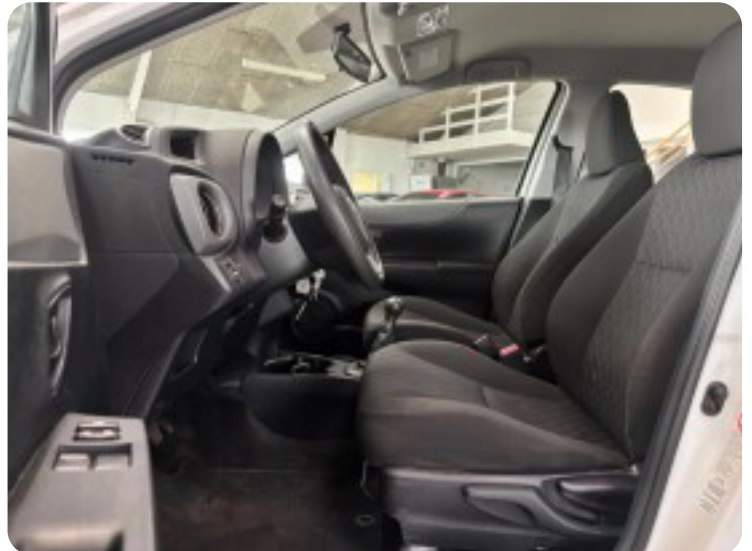

Billeder (13)

Se flere billeder på: ak-biler.dk/biler-til-salg/toyota-yaris-vvt-i-t1-80lix63jia