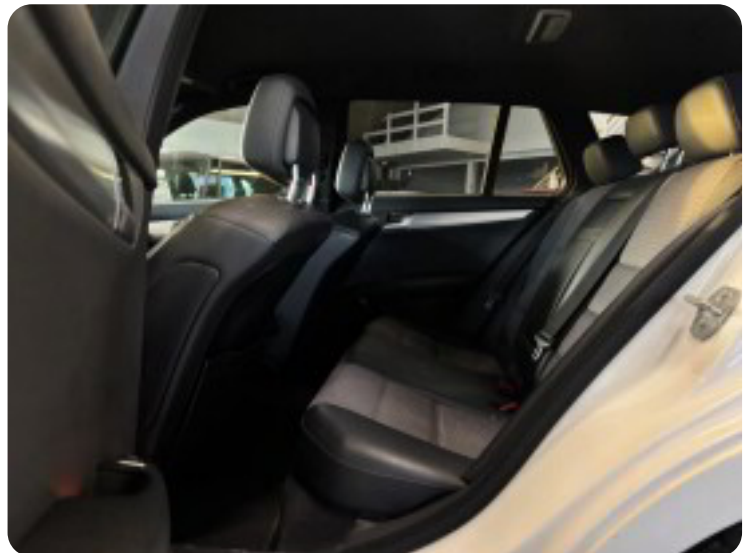

Billeder (13)

Se flere billeder på: ak-biler.dk/biler-til-salg/mercedes-c220-cdi-amg-line-stc-aut-4nqv1mdbkgn