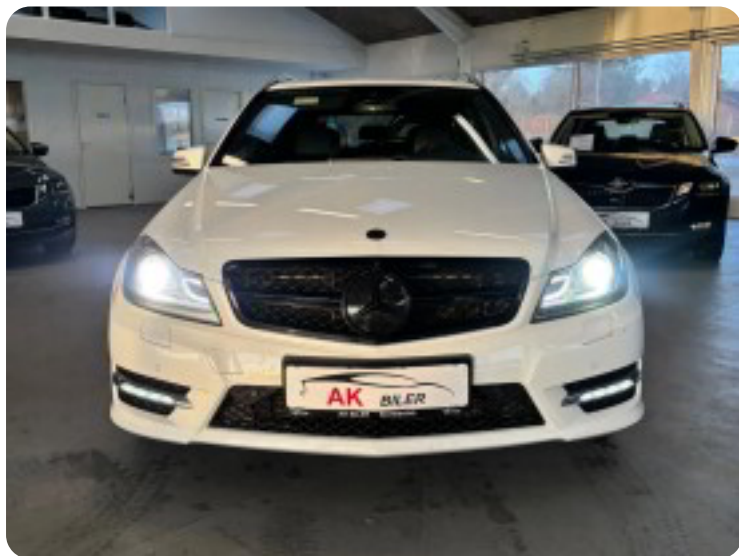

Billeder (13)

Se flere billeder på: ak-biler.dk/biler-til-salg/mercedes-c220-cdi-amg-line-stc-aut-4nqv1mdbkgn