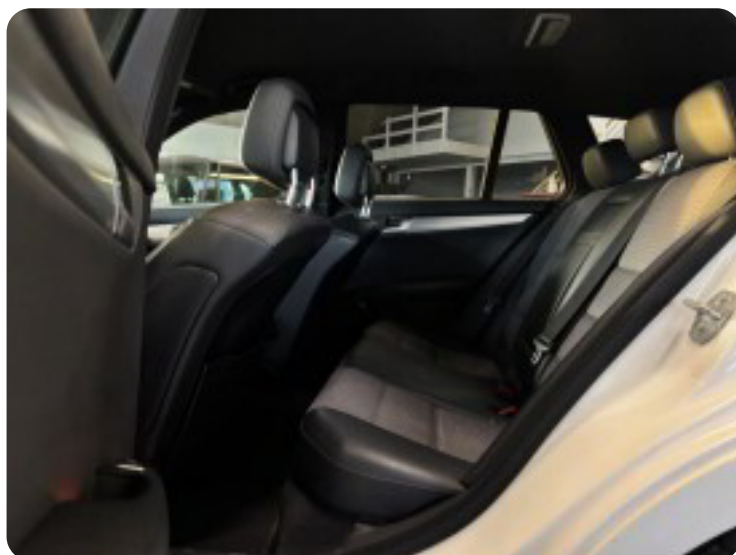

Billeder (13)

Se flere billeder på: ak-biler.dk/biler-til-salg/mercedes-c220-cdi-amg-line-stc-aut-4nqv1mdbkgn