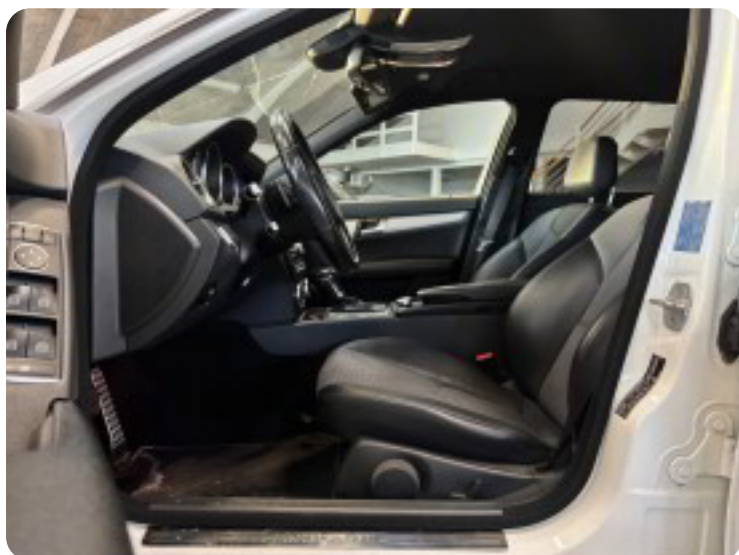

Billeder (13)

Se flere billeder på: ak-biler.dk/biler-til-salg/mercedes-c220-cdi-amg-line-stc-aut-4nqv1mdbkgn