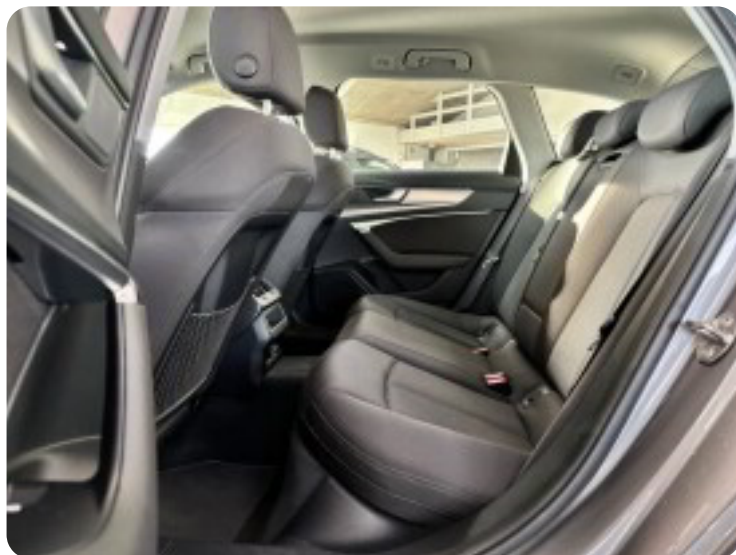

Udstyrsliste (60)

1. 1
   18" alufælge
2. 2
   2 zone klima
3. 3
   360° kamera

4
4x el-ruder

a
adaptiv fartpilot (kø-assistent) adaptiv undervogn airbags alarm antispin autohold
automatgear automatisk nødassistent automatisk nødbremse automatisk parkeringssystem

A
Android Auto Apple CarPlay Automatisk lys Automatisk start/stop

b
bagagerumsdækken bakkamera

D
DAB radio

d
dynamiske blinklys dæktryksmåler

e
el-betjent bagklap el-klapbare sidespejle med varme elektrisk parkeringsbremse