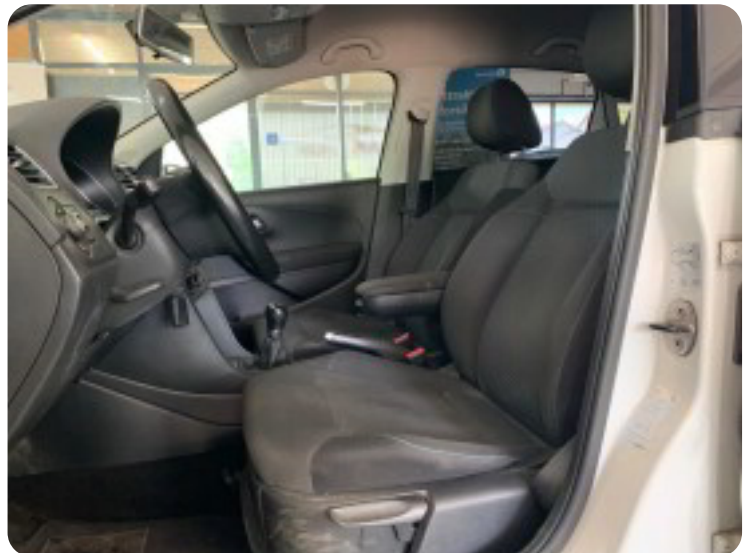

Billeder (15)

Se flere billeder på: ak-biler.dk/biler-til-salg/vw-polo-tdi-75-bluemotion-vdmwloarmrw