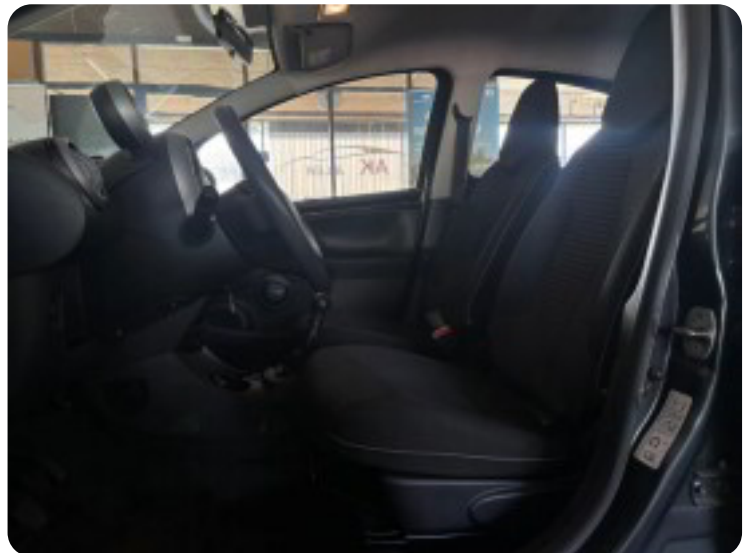

Billeder (13)

Se flere billeder på: ak-biler.dk/biler-til-salg/peugeot-107-cool-kg53uq1ou5r