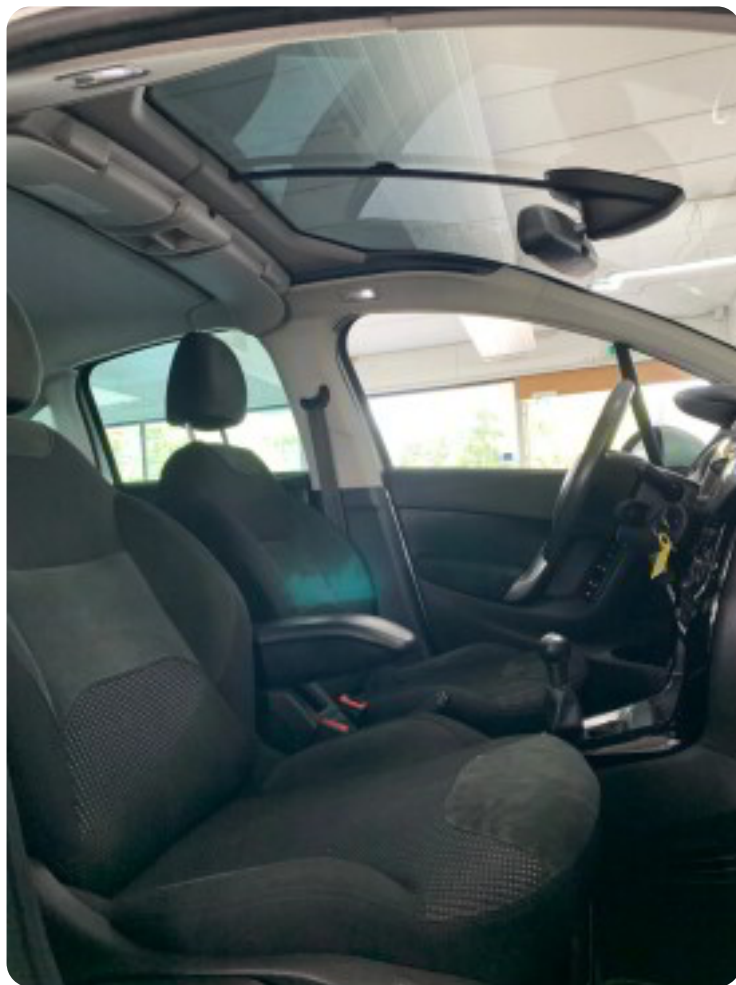

Udstyrsliste (21)

A

ABS bremses Alufælge Anhængertræk Antispin Auto nedblændelig bakspejl

Automatisk lys AUX tilslutning

E

El-klapbare sidespejle El-ruder x4

F

Fartpilot Fjernbetjent centrallås Fulldautomatisk klimaanlæg

H

Højdejusterbart førersæde

I

Isofix

K

Kørecomputer

L