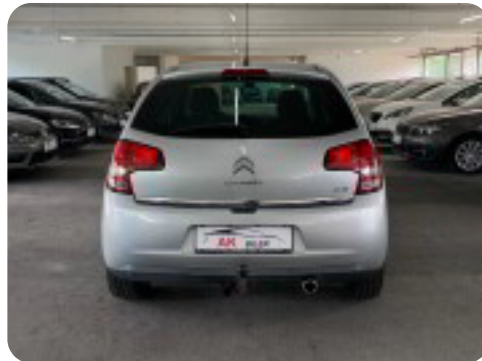

Citroën C3

HDi Exclusive

Solgt

Beskrivelse af Citroën C3

Godt udstyret Citroen C3 som er økonomisk

UDSTYR:

- ✓ Fartpilot
- ✓ Fuldaut. Klima
- ✓ Sædevarme
- ✓ 4x El-ruder
- ✓ El-Klapbare sidespejle
- ✓ Aut lys M. Tåglygter
- ✓ 15" Alufælge
- ✓ Diesel partikel filter må køre i alle byer

- Bilen Sælges for en medarbejder

Øvrig udstyr:

kørecomputer, bagagerumsdækken, læderrat, stofindtræk, højdejust. førersæde, splitbagsæde, 16" alufælge, el-klapbare sidespejle, tågelygter, mørktonede ruder i bag, træk, fuldaut. klima, fjernb. centrallås, fartpilot, aut. nedbl. bakspejl, udv. temp. måler, sædevarme, 4x el-ruder, cd/radio, aux tilslutning, isofix, automatisk lys, airbag, antispin, esp

! 꺾꺾꺾꺾꺾꺾 꺾꺾 꺾꺾꺾꺾꺾 !

Ak Biler:

☎- 50 11 00 18

🌐- ak-biler.dk

✉- Info@ak-biler.dk

☏- Nyhøjvej 8, 8600 Silkeborg

Billeder (13)

Se flere billeder på: ak-biler.dk/biler-til-salg/citroen-c3-hdi-exclusive-wfsovhwrbrq