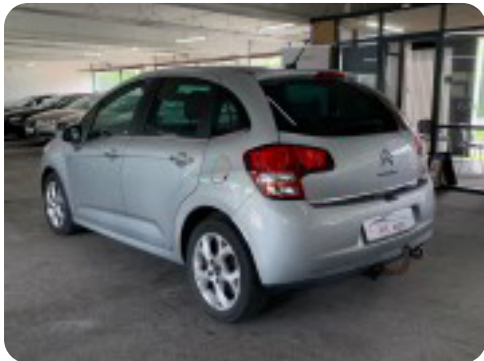

Specifikationer

Km
178.000

Km/l
25,0

1. registrering
Juni 2010

Modelår
2010

Nypris
DKK 226.296,-

HK / Nm
90 HK / 215 Nm

Type
Halvkombi

Citroën C3

HDi Exclusive

Solgt

Beskrivelse af Citroën C3

Godt udstyret Citroen C3 som er økonomisk

UDSTYR:

- ✓ Fartpilot
- ✓ Fuldaut. Klima
- ✓ Sædevarme
- ✓ 4x El-ruder
- ✓ El-Klapbare sidespejle
- ✓ Aut lys M. Tåglygter
- ✓ 15" Alufælge
- ✓ Diesel partikel filter må køre i alle byer

- Bilen Sælges for en medarbejder

Øvrig udstyr:

kørecomputer, bagagerumsdækken, læderrat, stofindtræk, højdejust. førersæde, splitbagsæde, 16" alufælge, el-klapbare sidespejle, tågelygter, mørktonede ruder i bag, træk, fuldaut. klima, fjernb. centrallås, fartpilot, aut. nedbl. bakspejl, udv. temp. måler, sædevarme, 4x el-ruder, cd/radio, aux tilslutning, isofix, automatisk lys, airbag, antispin, esp

! 꺾꺾꺾꺾꺾꺾 꺾꺾 꺾꺾꺾꺾꺾 !

Ak Biler:

☎- 50 11 00 18

🌐- ak-biler.dk

✉- Info@ak-biler.dk

☏- Nyhøjvej 8, 8600 Silkeborg

Billeder (13)

Se flere billeder på: ak-biler.dk/biler-til-salg/citroen-c3-hdi-exclusive-wfsovhwrbrq