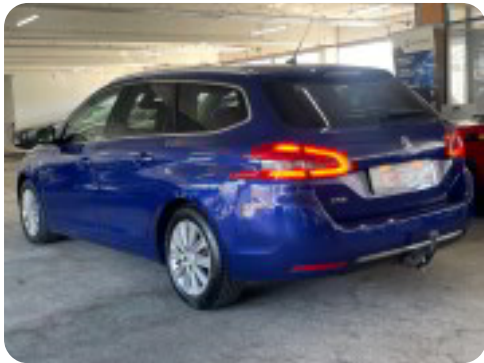

Billeder (18)

Se flere billeder på: ak-biler.dk/biler-til-salg/peugeot-308-bluehdi-130-allure-sky-sw-7g8mmlzjw3i