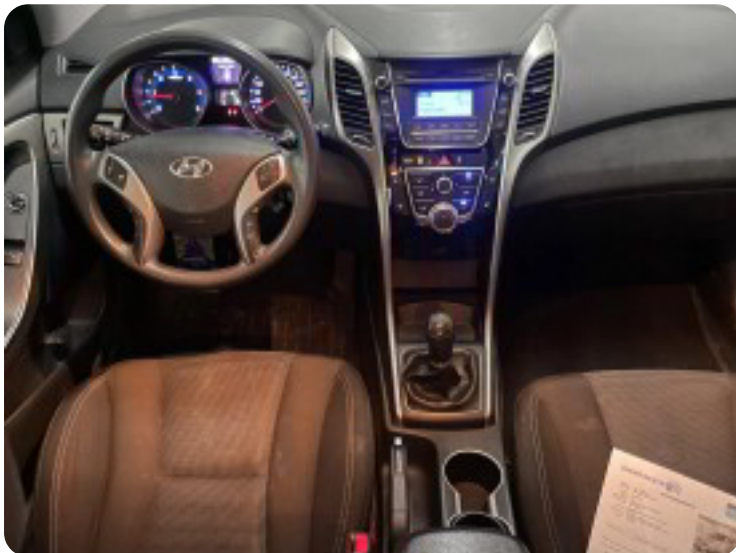

Billeder (14)

Se flere billeder på: ak-biler.dk/biler-til-salg/hyundai-i30-crdi-110-style-eco-cesqmyzr5ij