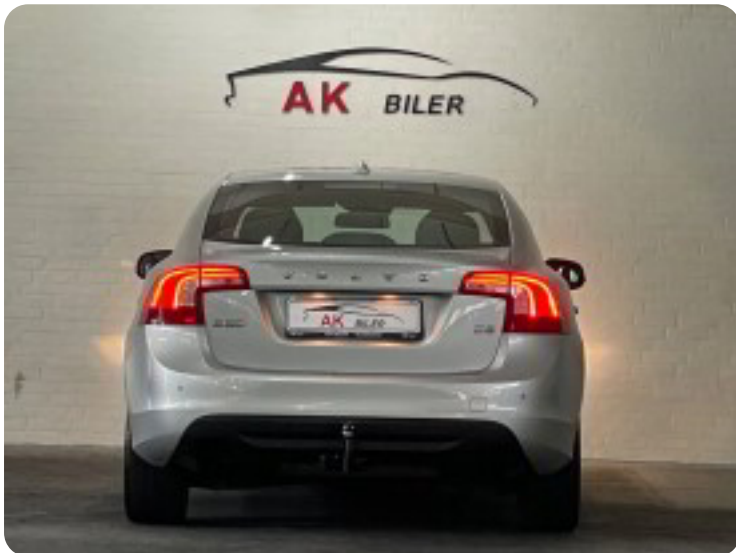

Billeder (17)

Se flere billeder på: ak-biler.dk/biler-til-salg/volvo-s60-d3-163-summun-aut-r5c0mhwatls