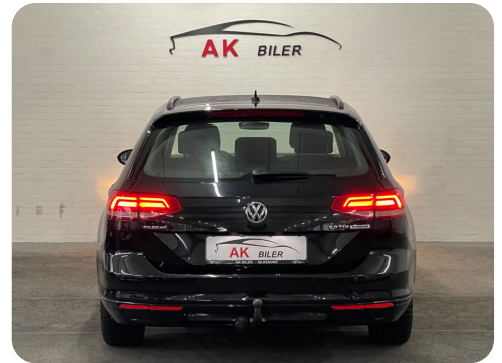

## VW Passat

TDi 150 Comfortline Variant DSG

**DKK 134.900,-**

Kontantpris

## Beskrivelse af VW Passat

aut.gear/tiptronic, automatisk start/stop, fartpilot, navigation, multifunktionsrat, håndfrit til mobil, bluetooth, musikstreaming via bluetooth, elektrisk parkeringsbremse, parkeringssensor (bag), 16" alufælge, 3 zone klima, fjernb. c.lås, nøglefri betjening, ratgearskifte, kørecomputer, infocenter, startspærre, auto. nedbl. bakspejl, udv. temp. måler, regnsensor, sædevarme, 4x el-ruder, el-spejle m/varme, parkeringssensor (for), dæktryksmåler, cd/radio, aux tilslutning, usb tilslutning, armlæn, isofix, bagagerumsdækken, kopholder, stofindtræk, splitbagsæde, læderrat, tågelygter, automatisk lys, kurvelys, airbag, abs, antispin, esp, servo, tagræling, mørktonede ruder i bag, ikke ryger, nysynet, service ok, træk, diesel partikel filter

## Billeder (18)

Se flere billeder på: [ak-biler.dk/biler-til-salg/vw-passat-tdi-150-comfortline-variant-dsg-yyih0dbchuk](https://ak-biler.dk/biler-til-salg/vw-passat-tdi-150-comfortline-variant-dsg-yyih0dbchuk)